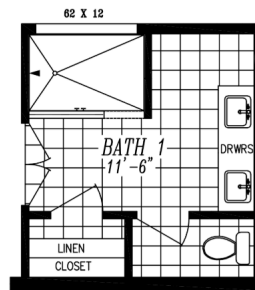

**THE MAJESTIC SERIES**

The Majestic

**9584**

**40' x 57'**

DIMENSIONS

**2,289** sf

LIVING SPACE

**3**

EMAIL US

**01 FLOOR PLAN**

2,289 SQ FT · 40' x 57'

OPT. DEN I.P.O. BEDROOM 2

OPT. 48 X 72 SHOWER

OPTIONAL  
8'-0" PORCH