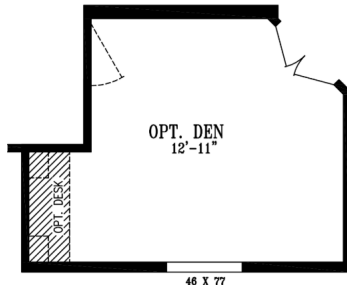

**THE MAJESTIC SERIES**

The Majestic

**9584**

**40' x 57'**

DIMENSIONS

**2,289** sf

LIVING SPACE

**3**

BEDROOMS

**2**

BATHROOMS

**OVERVIEW**

Triple Wide with Covered Porch Option - Versatile

Heritage Home Center

**(425) 353-5464**

or [Request Firm Quote](#)

EMAIL US

**01 FLOOR PLAN**

2,289 SQ FT · 40' x 57'

OPT. DEN I.P.O. BEDROOM 2

OPT. 48 X 72 SHOWER

OPTIONAL  
8'-0" PORCH