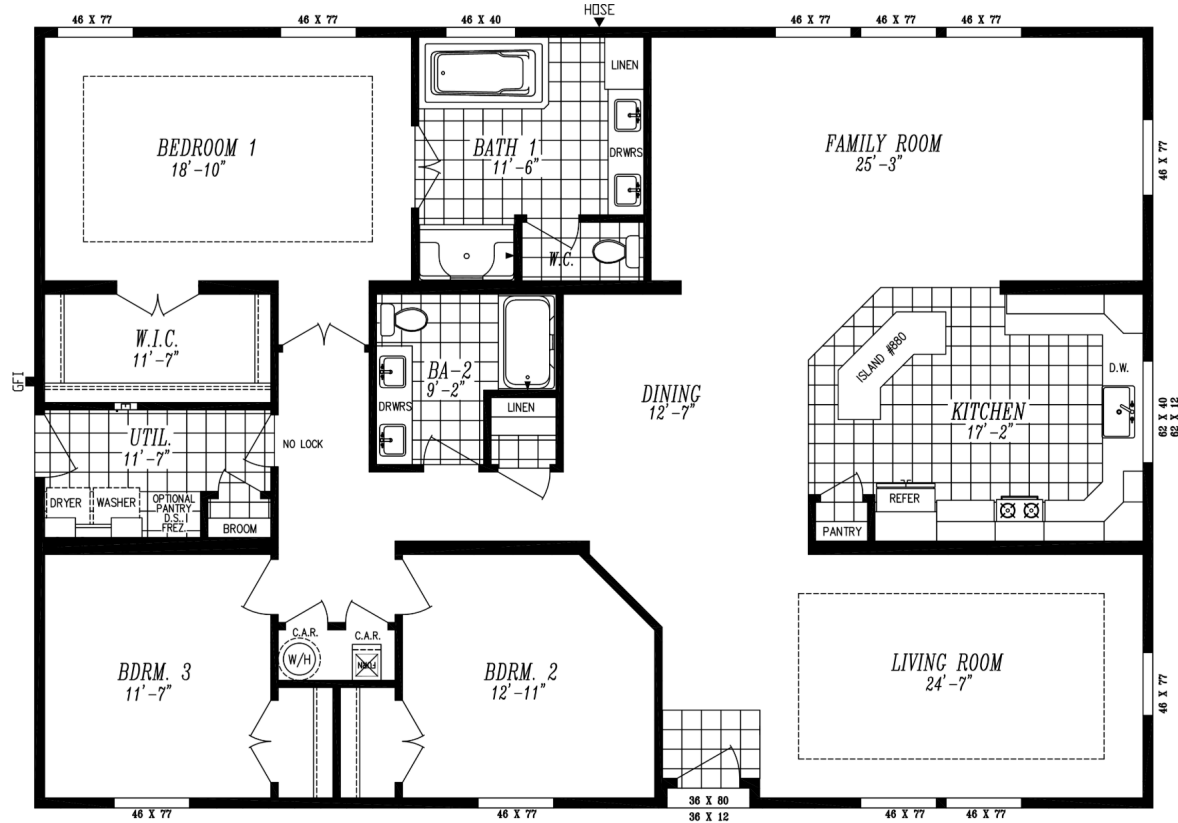

**THE MAJESTIC SERIES**

The Majestic

**9584**

**40' x 57'**

DIMENSIONS

**2,289** sf

LIVING SPACE

**3**

BEDROOMS

**2**

BATHROOMS

**OVERVIEW**

Triple Wide with Covered Porch Option - Versatile

Heritage Home Center

**(425) 353-5464**

or [Request Firm Quote](#)

EMAIL US

**01 FLOOR PLAN**

2,289 SQ FT · 40' x 57'

OPT. DEN I.P.O. BEDROOM 2

OPT. 48 X 72 SHOWER

OPTIONAL  
8'-0" PORCH